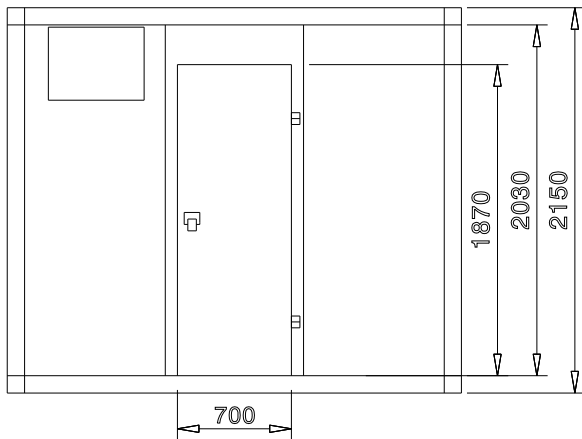

Övriga Tillbehör

- Hyllor bestående av: PNC 137104
aluminiumstegar och 4 plasthyllor
för 2430x2830 mm kylrum. 3500 kg
maxvikt

Front

Sida

EI = Elektrisk anslutning

Topp

Elektricitet

Spänning:	220 V/1N ph/50 Hz
Effekt, max:	1.84 kW
Total watt:	1.84 kW

Viktig information

Ytermått, bredd	2550 mm
Ytermått, djup	2950 mm
Ytermått, höjd	2150 mm
Inre dimensioner (bredd):	2430 mm
Inre dimensioner (djup):	2830 mm
Inre dimensioner (höjd):	2030 mm
Nettovikt:	561 kg