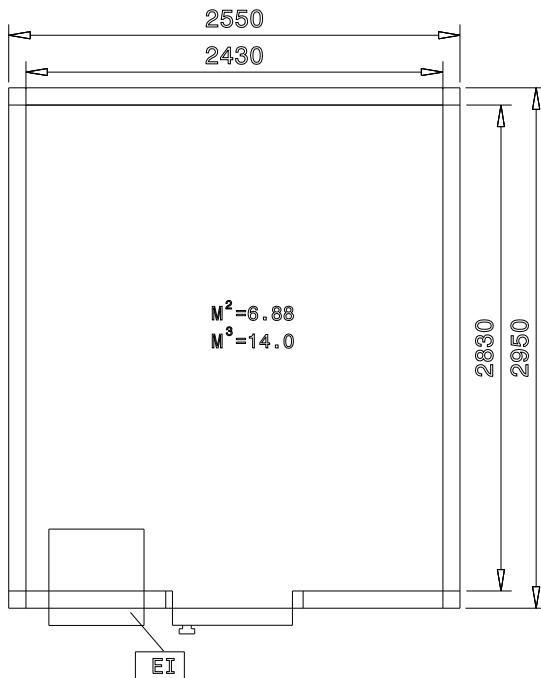

Kylrum Kylrum 243x283 -2+8°C C-kyla

Produkt # _____

Modell # _____

Namn # _____

SIS # _____

AIA # _____

**102068 (CRR2824SG16P)**

Kylrum 2430x2830 mm. 60 mm isolering. Centralkyla, aggregat ingår.

Övriga Tillbehör

- Hyllor bestående av: PNC 137104
aluminiumstegar och 4 plasthyllor
för 2430x2830 mm kylrum. 3500 kg
maxvikt

Front

Sida

EI = Elektrisk anslutning

Topp

Elektricitet

Spänning:	220 V/1N ph/50 Hz
Effekt, max:	1.84 kW
Total watt:	1.84 kW

Viktig information

Ytermått, bredd	2550 mm
Ytermått, djup	2950 mm
Ytermått, höjd	2150 mm
Inre dimensioner (bredd):	2430 mm
Inre dimensioner (djup):	2830 mm
Inre dimensioner (höjd):	2030 mm
Nettovikt:	561 kg